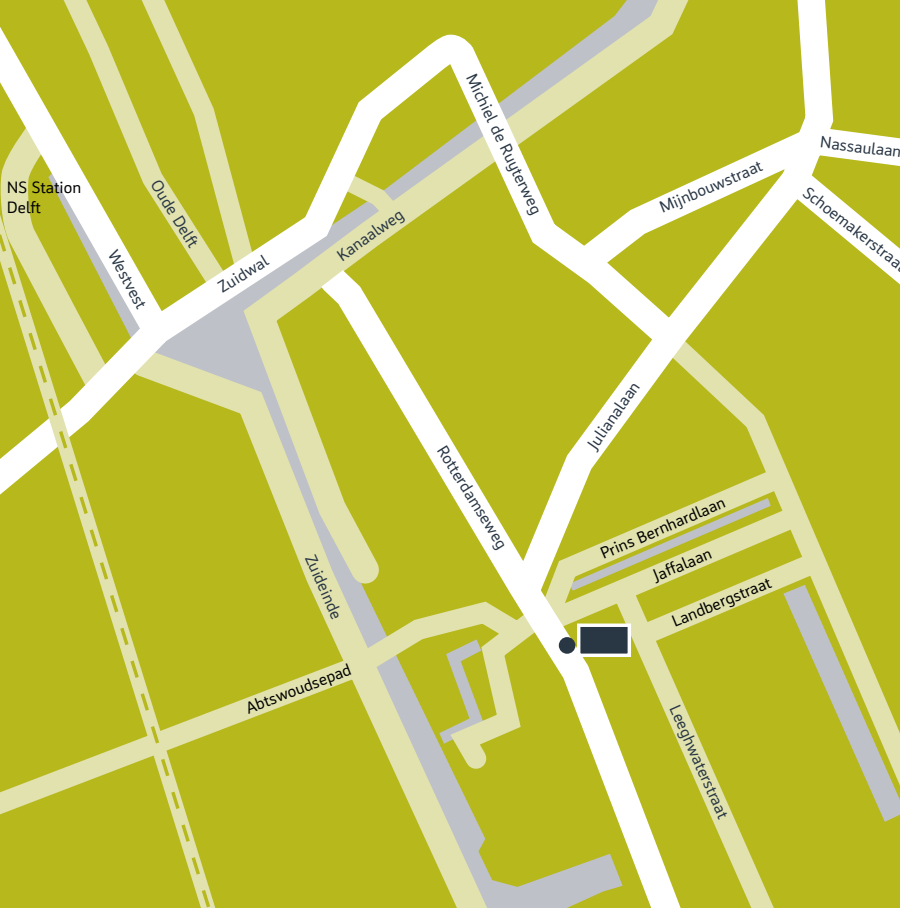

DE HAAGSE HOGESCHOOL

Rotterdamseweg 137

2628 AL DELFT

Tel.: 015 260 62 00

Fax: 015 260 62 01

Bereikbaarheid met openbaar vervoer

- A Vanaf station Zoetermeer en Rotterdam Centraal zijn er rechtstreekse busverbindingen (resp. 121 en 40) naar de TU wijk. In alle andere gevallen reist u via station DelftCentraal naar de TU wijk.
- B Vanaf station Delft centraal naar de TU wijk. Zowel Station Delft Centraal als Station Delft Zuid liggen op acceptabele loopafstand (circa 15 minuten) van de nieuwbouw aan de Rotterdamseweg nr. 137.
- C Daarnaast rijden vanaf Station Delft Centraal diverse bussen naar de TU wijk (nr. 40, 69, 121).

Bereikbaarheid met de auto

Volg de A13 vanuit Rotterdam of Den Haag. Neem afslag 10 Delft Zuid/TU Delft; Hierna zijn er twee mogelijkheden:

- Volg Kruithuisweg, sla af naar rechts Schoemakerstraat in, hierop linksaf de Mijnbouwstraat in, linksaf de Michiel de Ruyterweg in, bij het eerste stoplicht rechtsaf de Julianalaan op, volg Julianalaan met flauwe bocht naar links tot gebouw De Haagse Hogeschool, Rotterdamseweg 137 aan uw linkerzijde;
- Volg Kruithuisweg, sla af naar rechts de Rotterdamseweg in tot gebouw De Haagse Hogeschool aan uw rechterzijde.